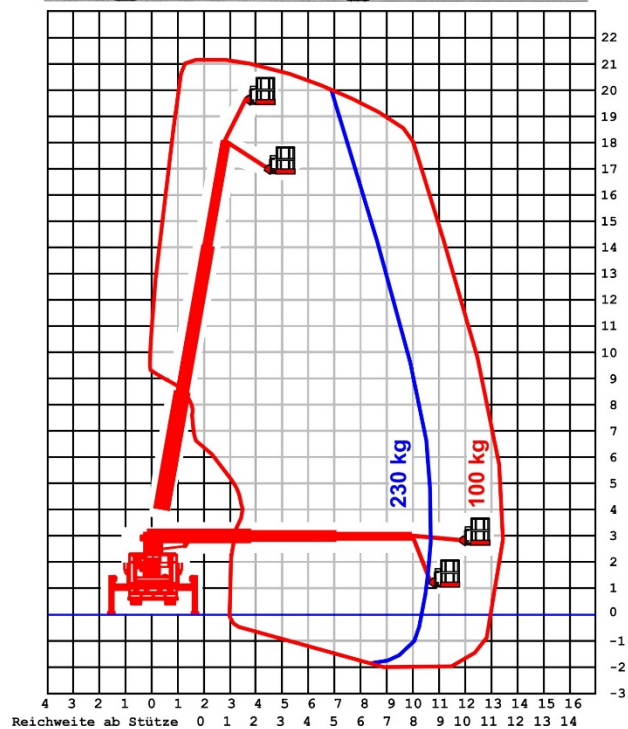

LKW-Lift Typ BL 210 BK

Maße:

Max. Arbeitshöhe	21,00 m
Max. Plattformhöhe	19,00 m
Max. Reichweite	13,30/16,40 m
Arbeitskorb	1,40 m x 0,70 m
Korbbelastung	230 kg
Abstützbreite	2,22/2,90/3,60 m
Bauhöhe	3,00 m
Baubreite	2,22 m
Baulänge	6,90 m
Eigengewicht	3.490 kg
Steigfähigkeit	
Max. Geländeneigung	
Max. Bodendruck	