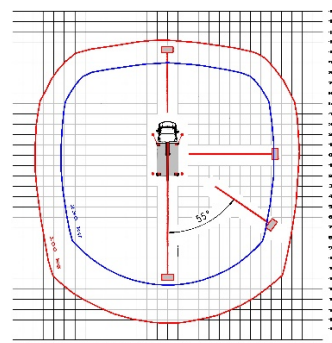

LKW-Lift Typ BL 210 BK

Maße:

Max. Arbeitshöhe	21,00 m
Max. Plattformhöhe	19,00 m
Max. Reichweite	13,30/16,40 m
Arbeitskorb	1,40 m x 0,70 m
Korbbelastung	230 kg
Abstützbreite	2,22/2,90/3,60 m
Bauhöhe	3,00 m
Baubreite	2,22 m
Baulänge	6,90 m
Eigengewicht	3.490 kg
Steigfähigkeit	
Max. Geländeneigung	
Max. Bodendruck	