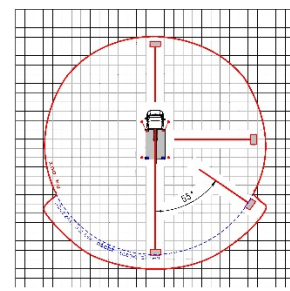

LKW-Lift Typ BL 220 B

Maße:

Max. Arbeitshöhe	22,00 m
Max. Plattformhöhe	20,00 m
Max. seittl. Reichweite	12,00 m
Arbeitskorb	1,40 m x 0,80 m
Korbbelastung	200 kg
Abstützbreite	3,20 m
Bauhöhe	3,00 m
Baubreite	2,13 m
Baulänge	7,45 m
Eigengewicht	3.490 kg
Steigfähigkeit	
Max. Geländeneigung	
Max. Bodendruck	