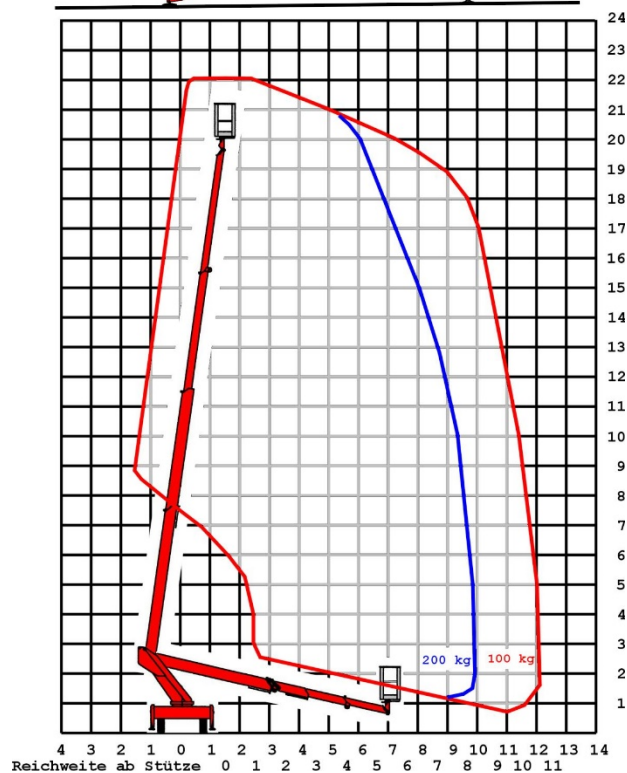

LKW-Lift Typ BL 220 B

Maße:

Max. Arbeitshöhe	22,00 m
Max. Plattformhöhe	20,00 m
Max. seittl. Reichweite	12,00 m
Arbeitskorb	1,40 m x 0,80 m
Korbbelastung	200 kg
Abstützbreite	3,20 m
Bauhöhe	3,00 m
Baubreite	2,13 m
Baulänge	7,45 m
Eigengewicht	3.490 kg
Steigfähigkeit	
Max. Geländeneigung	
Max. Bodendruck	