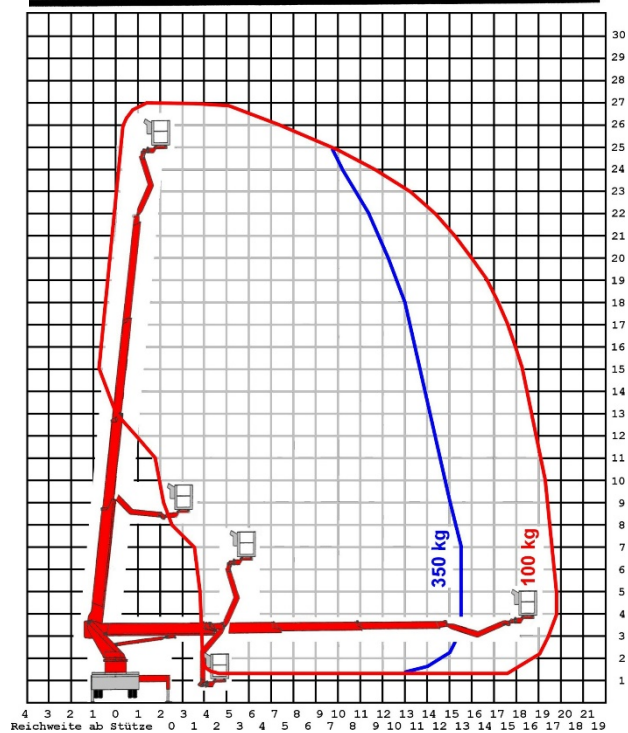

09 11 50 75 880

www.Billmeier-Lift.de

ARBEITSBÜHNEN
BILLMEIER

Vermietung • Beratung • Verkauf • Service

LKW-Lift Typ BL 270

Maße:

Max. Arbeitshöhe	27,00 m
Max. Plattformhöhe	15,00 m
Max. seittl. Reichweite	19,50 m
Arbeitskorb	1,60 m x 0,80 m
Korbbelastung	350 kg
Abstützbreite	2,50/3,67/4,88 m
Bauhöhe	3,45 m
Baubreite	2,50 m
Baulänge	8,30 m
Eigengewicht	7.490 kg
Steigfähigkeit	
Max. Geländeneigung	
Max. Bodendruck	