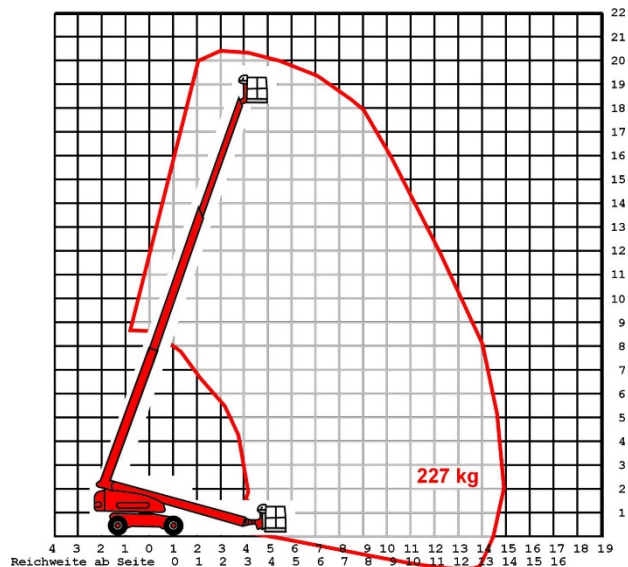

09 11 50 75 880

www.Billmeier-Lift.de

ARBEITSBÜHNEN
BILLMEIER

Vermietung • Beratung • Verkauf • Service

Teleskop-Lift Typ BT 203-24 DA

Maße:

Max. Arbeitshöhe	20,30 m
Max. Plattformhöhe	18,30 m
Max. seitl. Reichweite	15,50 m
Arbeitskorb	2,20 m x 0,90 m
Korbbelastung	220 kg
Abstützbreite	-,- m
Bauhöhe	2,27 m
Baubreite	2,42 m
Baulänge	8,59 m
Eigengewicht	8.430 kg
Steigfähigkeit	50 %
Max. Geländeneigung	5 ° / 9 %
Max. Radlast	daN

Ausstattung:

- Diesel-Allrad-Antrieb
- XL-Korb
- Drehbarer Arbeitskorb 90° + 60°
- Seitlicher Überhang 1,10 m
- Kranösen

Zubehör:

- Scheibenhalterung
- Arbeitsscheinwerfer